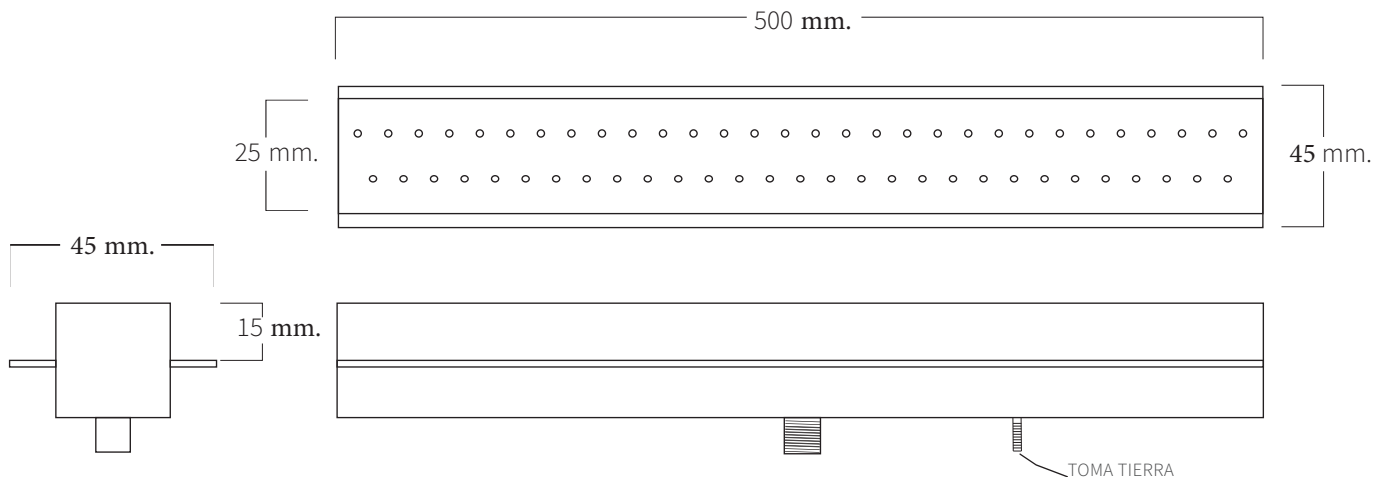

REF. **SJAI000035**

Placa aire perforada en acero inoxidable AISI 316L (Calidad marina). Acabado pulido.

Toma Tierra

1/2"

SISTEMA DE MONTAJE

- 1) Empotrar en obre
- 2) Conexión Rosca 1/2" Macho