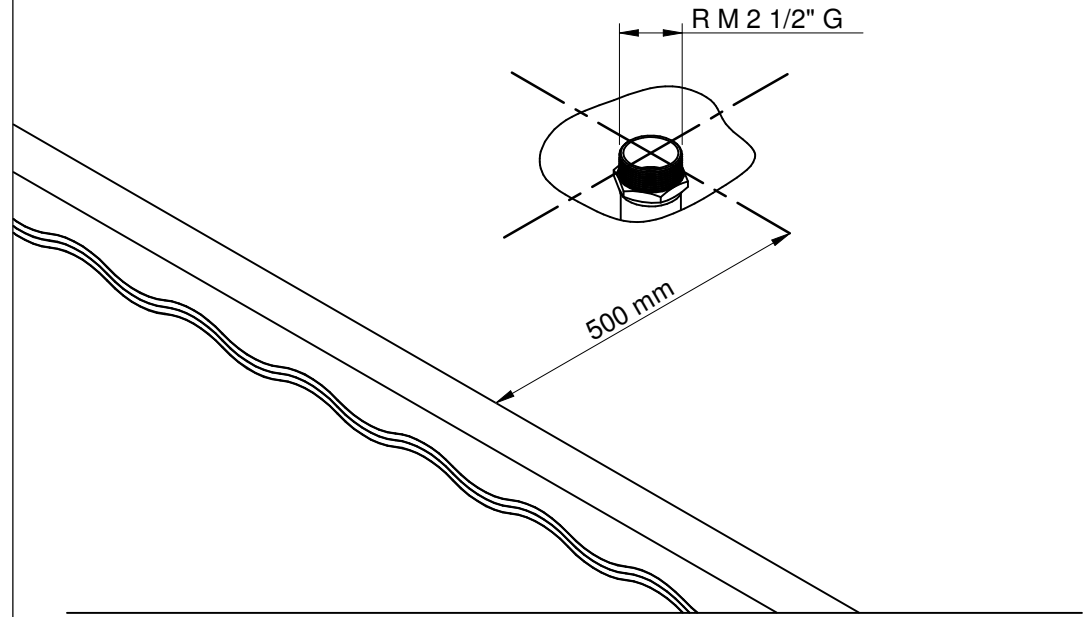

INSTRUCCIONES DE MONTAJE
CAÑÓN CAPRI CIRCULAR

ASSEMBLY INSTRUCTIONS
CANNON JET CAPRI CIRCULAR NOZZLE

INSTRUCTIONS DE MONTAGE
CANON CAPRI ROND

MONTAGEANLEITUNGEN
FONTÄNE CAPRI RUND

09940183

x 1

x 8

x 8

x 8

1

2

3

4

5

6