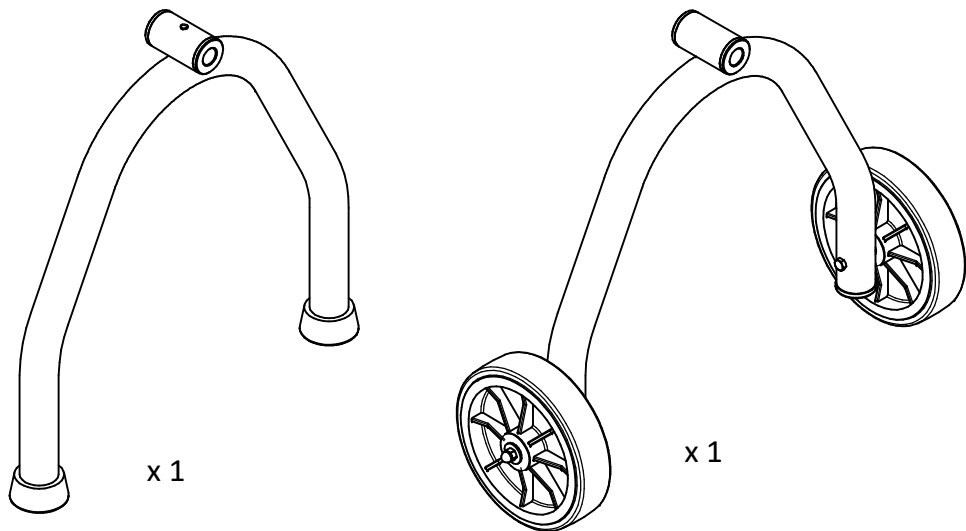

INSTRUCCIONES DE MONTAJE
SOPORTE MÓVIL

ASSEMBLY INSTRUCTIONS
MOVABLE SUPPORT

INSTRUCTIONS DE MONTAGE
SUPPORT MOBILE

MONTAGEANLEITUNGEN
BEWEGLICHE HALTERUNG

09940172

COD. 87197021

COD.	A
87197011	2500 - 4000
87197012	4300 - 5700
87197013	5300 - 6900

1

Montar con grasa
To assemble with grease
Assembler avec de la graisse

2

3

4