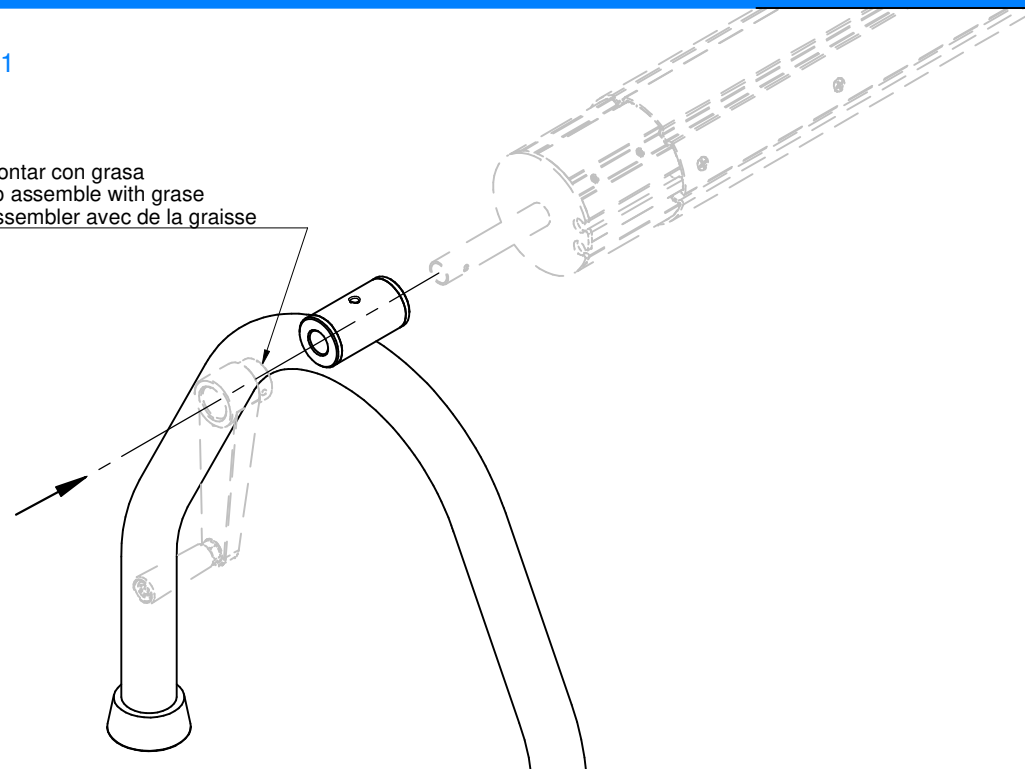

INSTRUCCIONES DE MONTAJE
SOPORTE MÓVIL

ASSEMBLY INSTRUCTIONS
MOVABLE SUPPORT

INSTRUCTIONS DE MONTAGE
SUPPORT MOBILE

MONTAGEANLEITUNGEN
BEWEGLICHE HALTERUNG

09940172

COD. 87197021

COD.	A
87197011	2500 - 4000
87197012	4300 - 5700
87197013	5300 - 6900

1

Montar con grasa
To assemble with grease
Assembler avec de la graisse

2

3

4