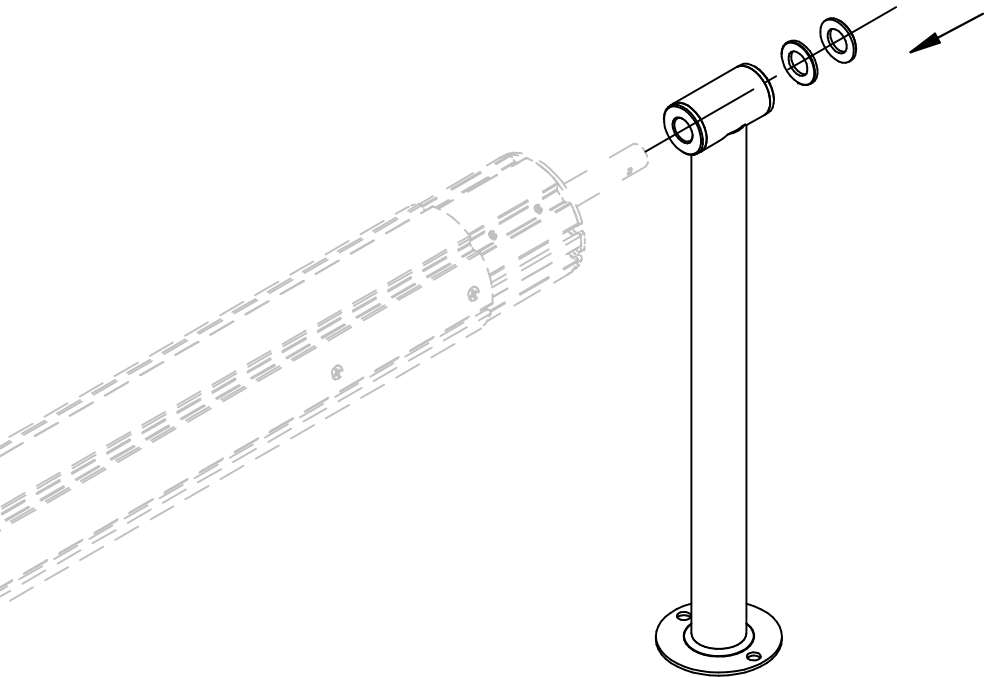

**INSTRUCCIONES DE MONTAJE**  
SOPORTE FIJO DE PLETINA

**ASSEMBLY INSTRUCTIONS**  
SUPPORT WITH FLANGE

**INSTRUCTIONS DE MONTAGE**  
SUPPORT AVEC PLETINE

**MONTAGEANLEITUNGEN**  
FESTE HALTERUNG MIT FLANSCH

09940174

COD. 87197022

COD.	A
87197011	2500 - 4000
87197012	4300 - 5700
87197013	5300 - 6900

1

Montar con grasa  
To assemble with grease  
Assembler avec de la graisse

2

3

4