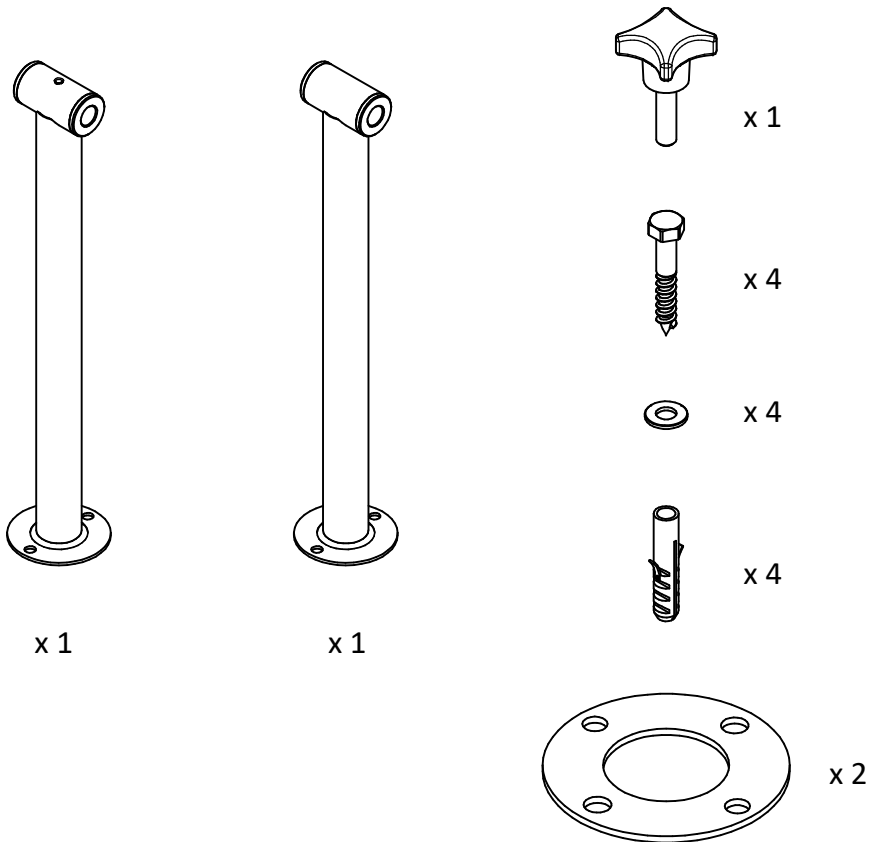

**INSTRUCCIONES DE MONTAJE**  
SOPORTE FIJO DE PLETINA

**ASSEMBLY INSTRUCTIONS**  
SUPPORT WITH FLANGE

**INSTRUCTIONS DE MONTAGE**  
SUPPORT AVEC PLETINE

**MONTAGEANLEITUNGEN**  
FESTE HALTERUNG MIT FLANSCH

09940174

COD. 87197022

COD.	A
87197011	2500 - 4000
87197012	4300 - 5700
87197013	5300 - 6900

1

Montar con grasa  
To assemble with grease  
Assembler avec de la graisse

2

3

4