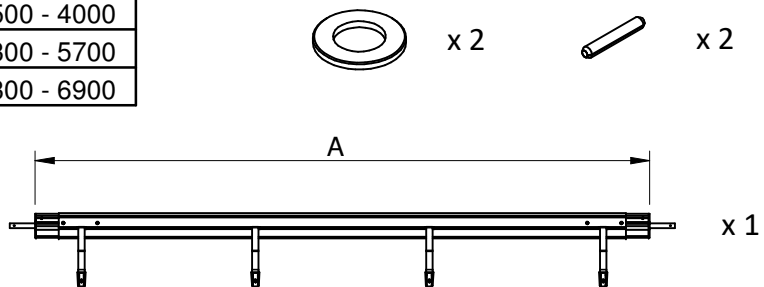

**INSTRUCCIONES DE MONTAJE**  
SOPORTE FIJO DE PLETINA

**ASSEMBLY INSTRUCTIONS**  
SUPPORT WITH FLANGE

**INSTRUCTIONS DE MONTAGE**  
SUPPORT AVEC PLETINE

**MONTAGEANLEITUNGEN**  
FESTE HALTERUNG MIT FLANSCH

09940174

COD. 87197022

COD.	A
87197011	2500 - 4000
87197012	4300 - 5700
87197013	5300 - 6900

1

Montar con grasa  
To assemble with grease  
Assembler avec de la graisse

2

3

4