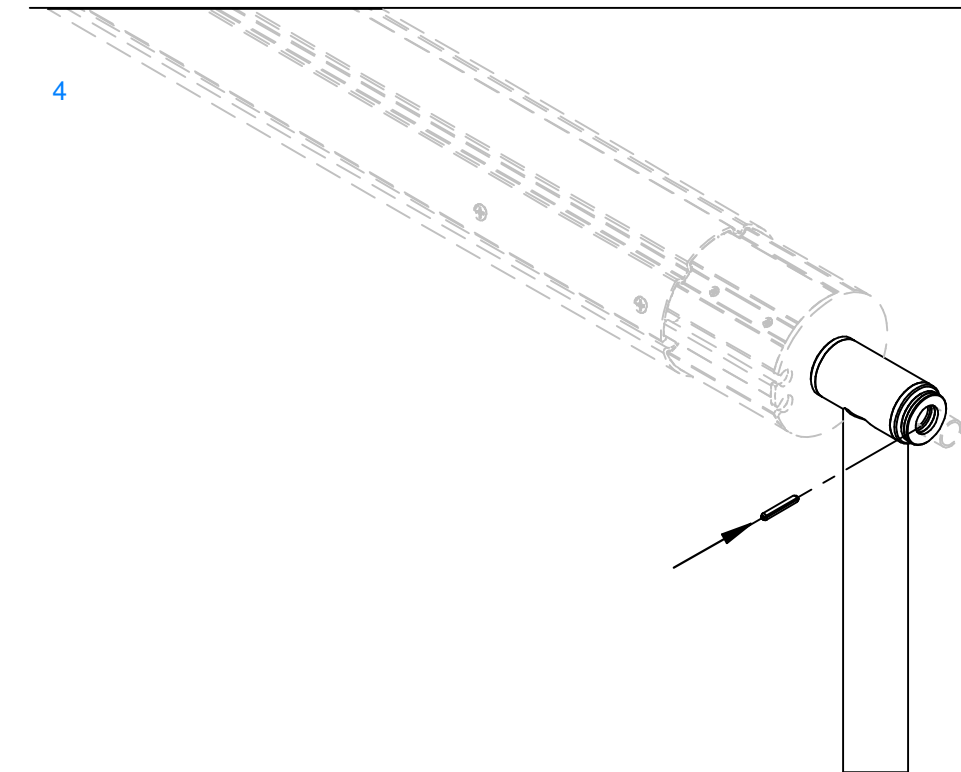

**INSTRUCCIONES DE MONTAJE**  
SOPORTE FIJO DE PLETINA

**ASSEMBLY INSTRUCTIONS**  
SUPPORT WITH FLANGE

**INSTRUCTIONS DE MONTAGE**  
SUPPORT AVEC PLETINE

**MONTAGEANLEITUNGEN**  
FESTE HALTERUNG MIT FLANSCH

09940174

COD. 87197022

COD.	A
87197011	2500 - 4000
87197012	4300 - 5700
87197013	5300 - 6900

1

Montar con grasa  
To assemble with grease  
Assembler avec de la graisse

2

3

4