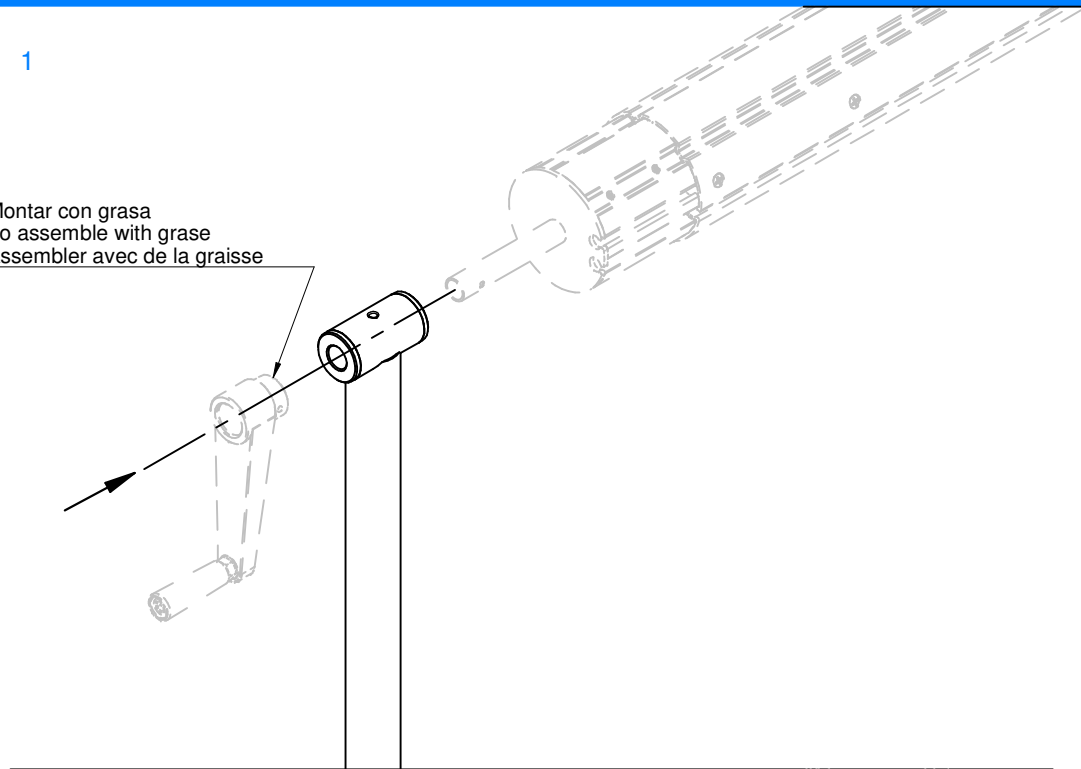

**INSTRUCCIONES DE MONTAJE**  
SOPORTE FIJO DE PLETINA

**ASSEMBLY INSTRUCTIONS**  
SUPPORT WITH FLANGE

**INSTRUCTIONS DE MONTAGE**  
SUPPORT AVEC PLETINE

**MONTAGEANLEITUNGEN**  
FESTE HALTERUNG MIT FLANSCH

09940174

COD. 87197022

COD.	A
87197011	2500 - 4000
87197012	4300 - 5700
87197013	5300 - 6900

1

Montar con grasa  
To assemble with grease  
Assembler avec de la graisse

2

3

4