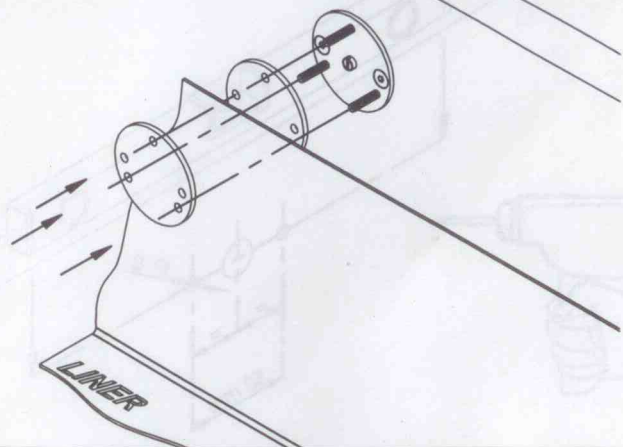

4

5

6

09940658

INSTRUCCIONES DE MONTAJE

KIT PARA LINER (Para soporte tubo)

ASSEMBLY INSTRUCTIONS

KIT FOR LINER (For wall mounting bracket) x

INSTRUCTIONS DE MONTAGE

KIT POUR LINER (Pour support tube)

MONTAGEANLEITUNGEN

KIT FÜR FOLIE (Für rohrhalterung)