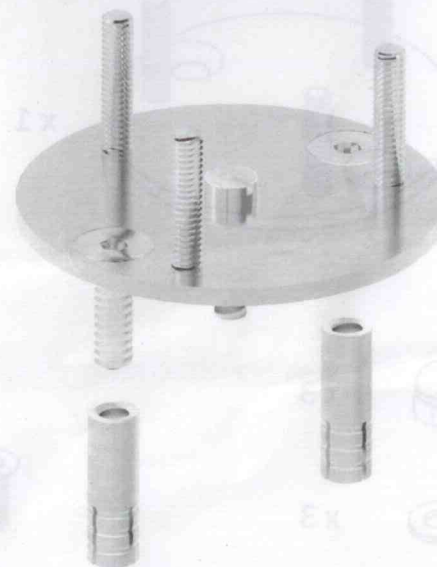

4

5

6

09940658

INSTRUCCIONES DE MONTAJE

KIT PARA LINER (Para soporte tubo)

ASSEMBLY INSTRUCTIONS

KIT FOR LINER (For wall mounting bracket) x

INSTRUCTIONS DE MONTAGE

KIT POUR LINER (Pour support tube)

MONTAGEANLEITUNGEN

KIT FÜR FOLIE (Für rohrhalterung)