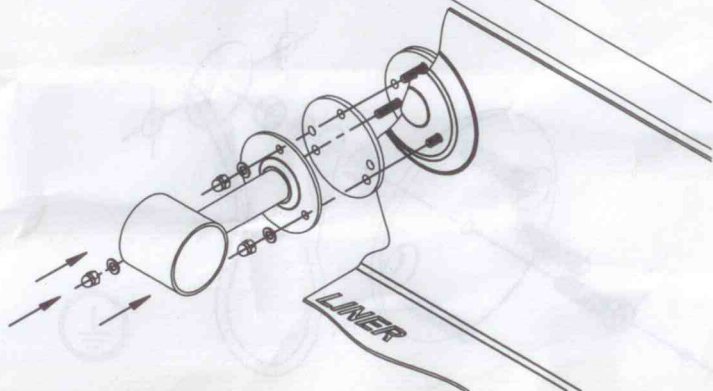

4

5

6

09940658

INSTRUCCIONES DE MONTAJE

KIT PARA LINER (Para soporte tubo)

ASSEMBLY INSTRUCTIONS

KIT FOR LINER (For wall mounting bracket) x

INSTRUCTIONS DE MONTAGE

KIT POUR LINER (Pour support tube)

MONTAGEANLEITUNGEN

KIT FÜR FOLIE (Für rohrhalterung)