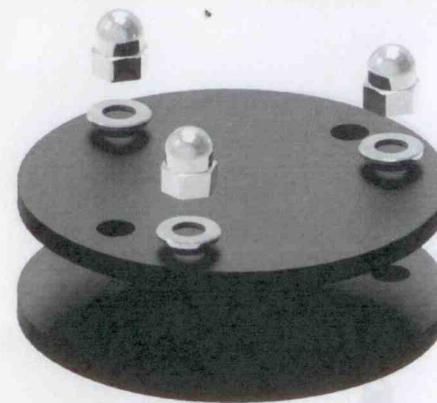

4

5

6

09940658

INSTRUCCIONES DE MONTAJE

KIT PARA LINER (Para soporte tubo)

ASSEMBLY INSTRUCTIONS

KIT FOR LINER (For wall mounting bracket) x

INSTRUCTIONS DE MONTAGE

KIT POUR LINER (Pour support tube)

MONTAGEANLEITUNGEN

KIT FÜR FOLIE (Für rohrhalterung)